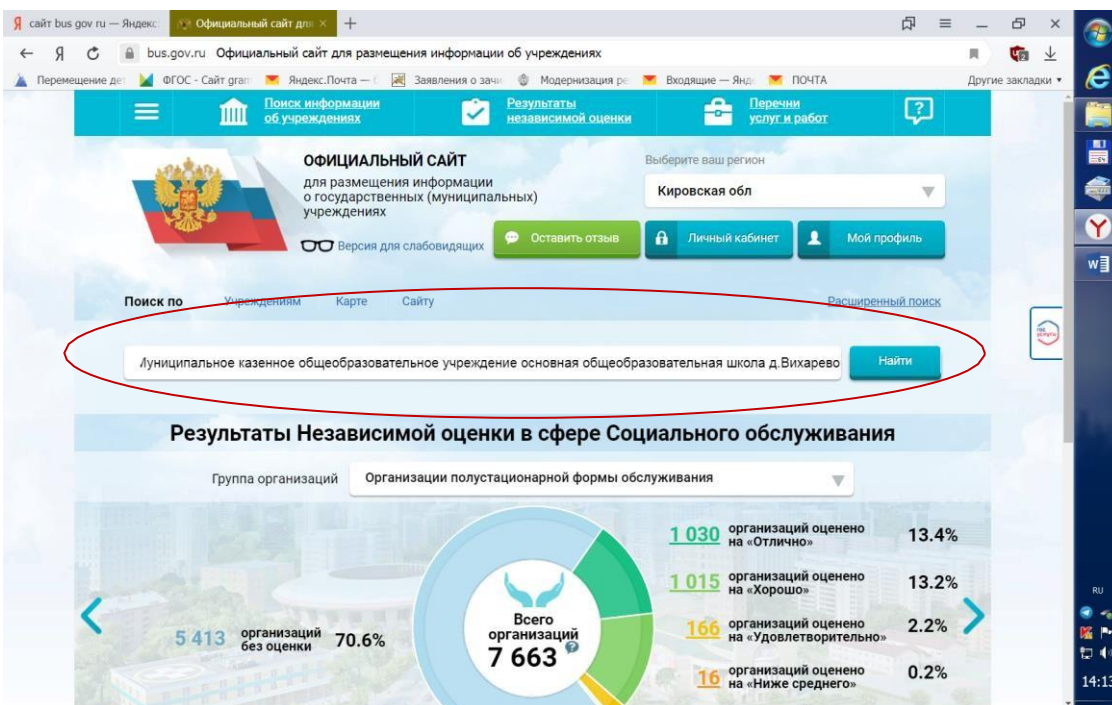

ПАМЯТКА о работе с сайтом bus.gov.ru

1. В поисковике вводите название сайта. Откроется главная страница сайта.

Затем следует выбрать регион (Кировская область).

2. В поисковике «Найти» вводите название образовательной организации
Муниципальное бюджетное образовательное учреждение
дополнительного образования межшкольный учебный
комбинат пгт.Кильмезь Кильмезского района Кировской области

Нажимаете на ссылку названия школы.

На данной странице Вы можете познакомиться с информацией о работе образовательного учреждения.