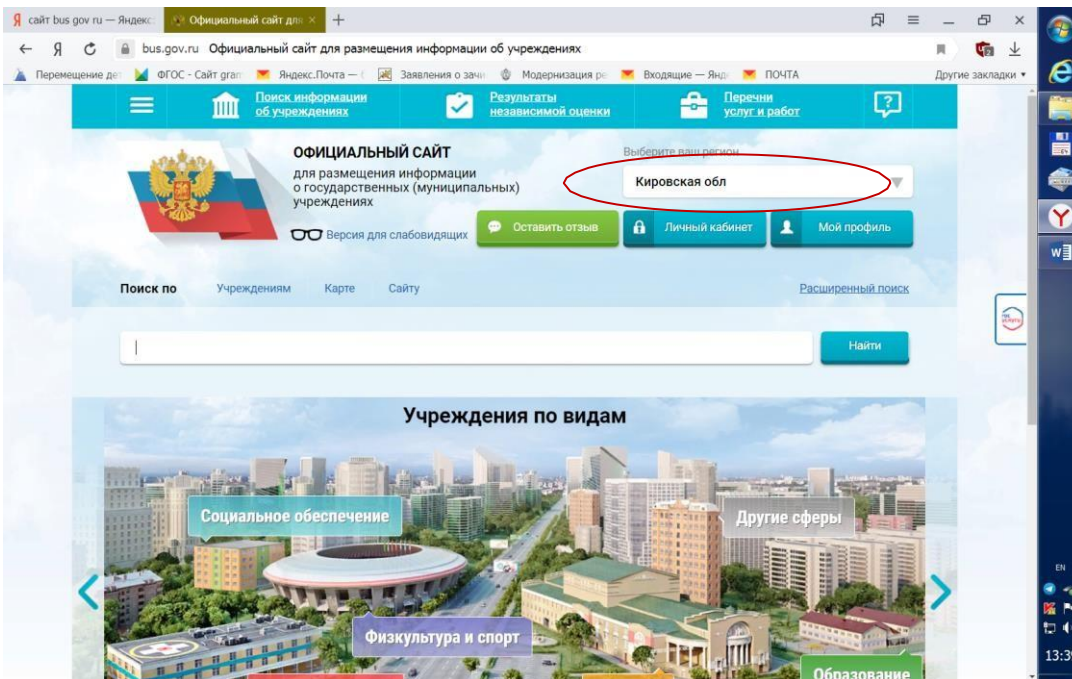

ПАМЯТКА о работе с сайтом bus.gov.ru

1. В поисковике вводите название сайта. Откроется главная страница сайта.

Затем следует выбрать регион (Кировская область).

2. В поисковике «Найти» вводите название образовательной организации
Муниципальное бюджетное образовательное учреждение
дополнительного образования межшкольный учебный
комбинат пгт.Кильмезь Кильмезского района Кировской области

Нажимаете на ссылку названия школы.

На данной странице Вы можете познакомиться с информацией о работе образовательного учреждения.